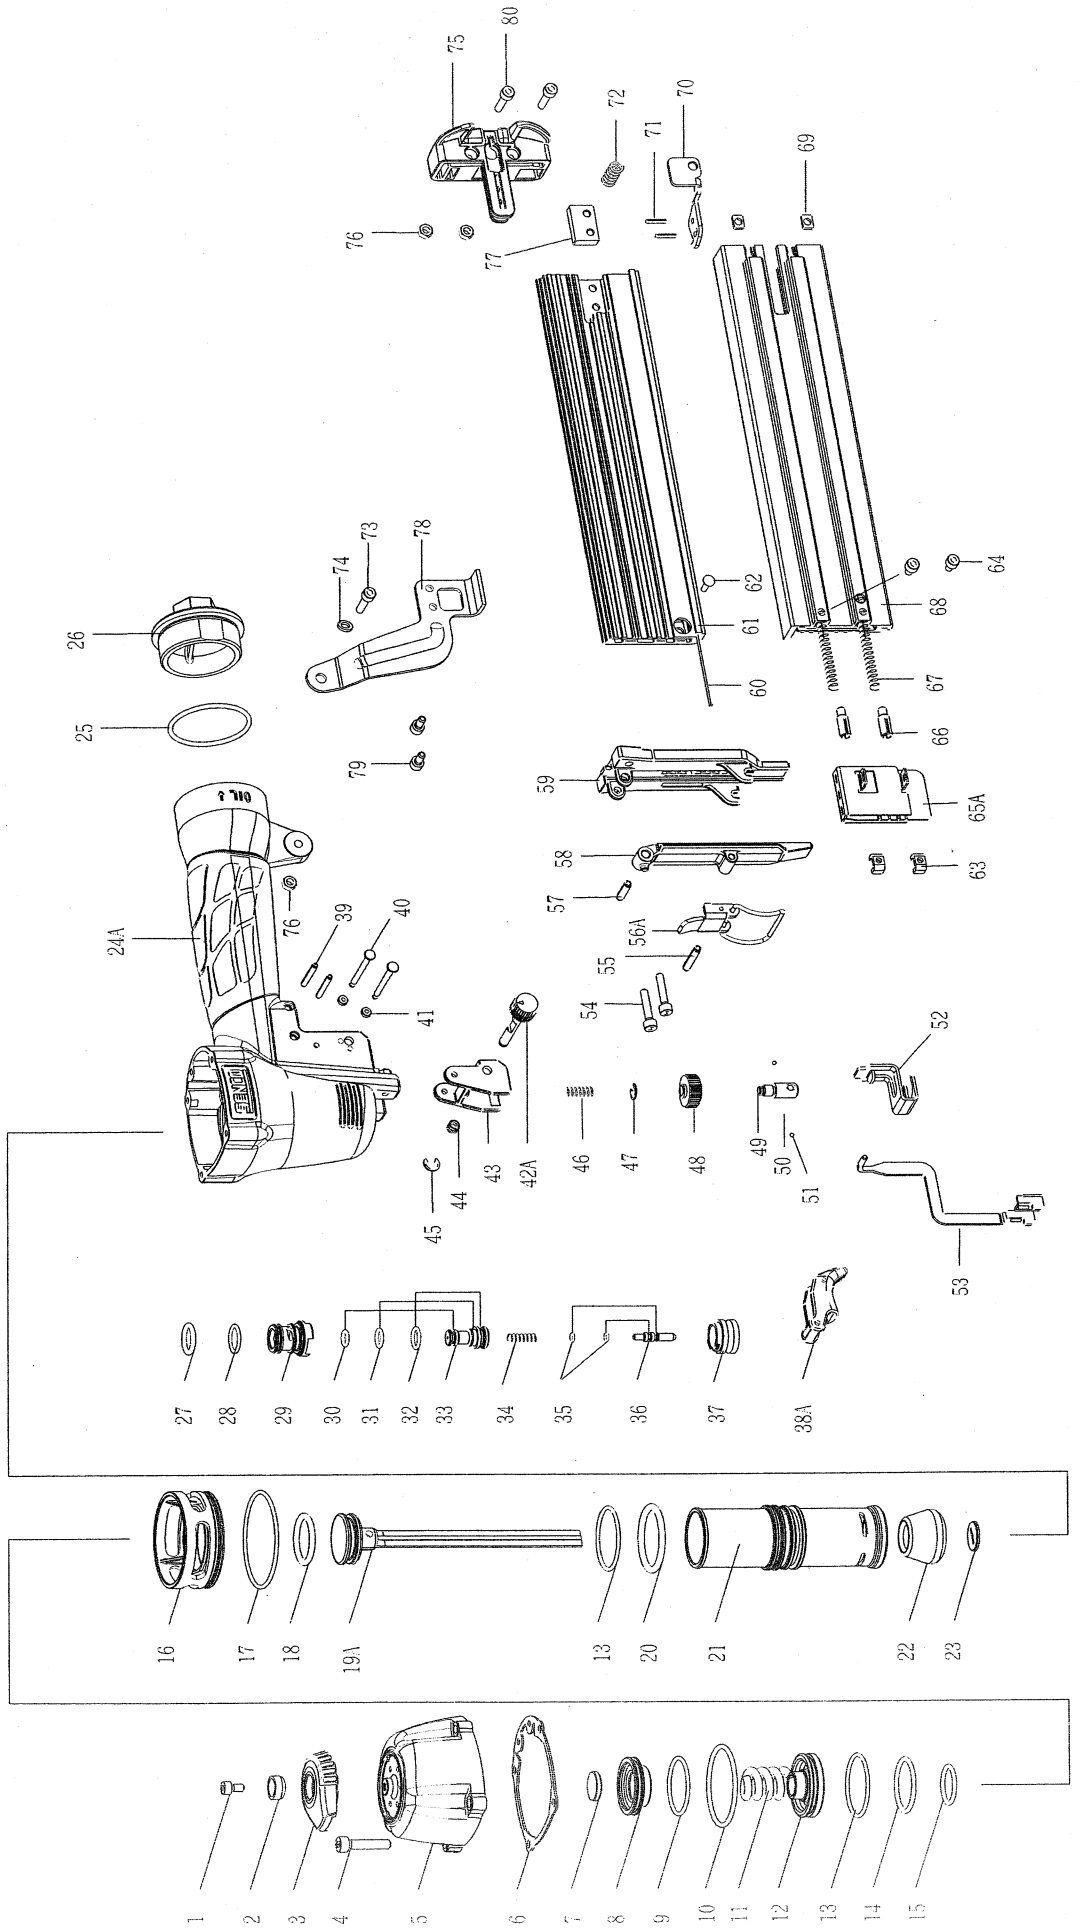

# Partchart HNS 5015P

Item#	Part No.	Description	Q'ty
1	LH000060	Hex.Soc.Hd.Bolt	1
2	LH000061	Bushing	1
3	LH000062	Deflector	1
4	LH000063	Hex.Soc.Hd.Bolt	4
5	LH000064	Cap	1
6	LH000065	Cap Gasket	1
7	LH000066	Seal	1
8	LH000067	Piston Stopper	1
9	LH000068	O-Ring	1
10	LH000069	O-Ring	1
11	LH000070	Spring	1
12	LH000071	Piston,Head Valve	1
13	LH000072	O-Ring	2
14	LH000073	O-Ring	1
15	LH000074	O-Ring	1
16	LH000075	Cylinder Spacer	1
17	LH000076	O-Ring	1
18	LH000077	O-Ring	1
19A	LH000078	Driver Assembly	1set
20	LH000079	O-Ring	1
21	LH000080	Cylinder	1
22	LH000081	Bumper	1
23	LH000082	Driver Guide	1
24A	LH000083	Body Assembly	1set
25	LH000084	O-Ring	1
26	LH000085	End Cap	1
27	LH000086	O-Ring	1
28	LH000087	O-Ring	1
29	LH000088	Valve	1
30	LH000089	O-Ring	1
31	LH000090	O-Ring	1
32	LH000091	O-Ring	1
33	LH000092	Valve Plunger	1
34	LH000093	Spring	1
35	LH000094	O-Ring	2
36	LH000095	Plunger	1
37	LH000096	Plunger Cap	1
38A	LH000097	Trigger Assembly	1set
39	LH000032	Spring Pin	2
40	LH000099	Trigger Pin	2
41	LH000053	Grommet	2
42A	LH000101	Adjusting Button Assy.	1set
43	LH000102	Contact Trip Guide	1
44	LH000103	Adjusting Spring	1