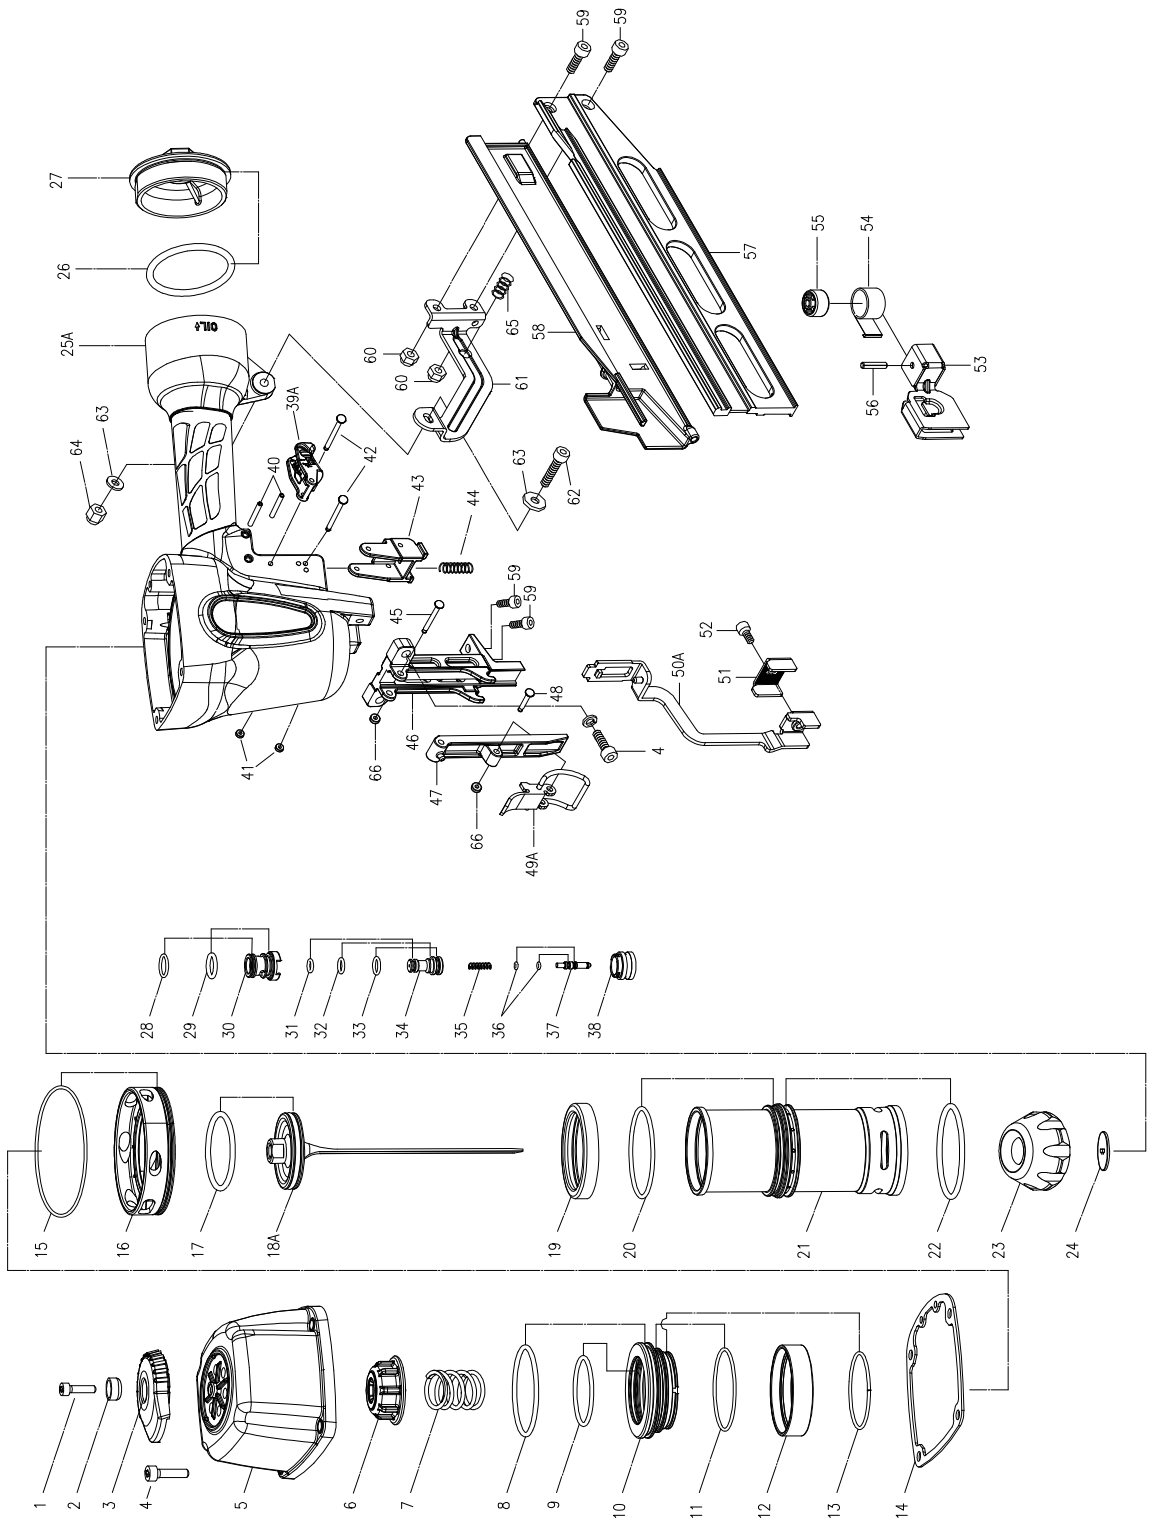

EXPLODED VIEW

Vue éclatée ASH1564NQ

Parts List

Liste de pièces de rechange
ASH1564NQ

Item No.	Part No.	Description	Q'ty
1	30106080766	Hex.Soc.Hd.Bolt	1
2	20790000001	Bushing	1
3	20790010115	Deflector,Exhaust	1
4	30106250866	Hex.Soc.Hd.Bolt	6
5	23010020027	Cap	1
6	21340140017	Piston Stopper	1
7	21340160000	Head Valve Spring	1
8	30700222000	O-Ring	1
9	30700279000	O-Ring	1
10	23010150000	Piston Head Valve A	1
11	30700113000	O-Ring	1
12	23010260000	Piston Head Valve B	1
13	23010280001	Head Valve Ring	1
14	20940130000	Gasket	1
15	30700104000	O-Ring	1
16	20940340016	Retaining Ring	1
17	30700019000	O-Ring	1
18A	23010461001	Driver Assembly	1set
19	21340250017	Seal	1
20	30700281000	O-Ring	1
21	23010350000	Cylinder	1
22	30700280000	O-Ring	1
23	23010470015	Bumper	1
24	23010480001	Driver Guide	1
25A	22570601129	Body Assembly	1set
26	30700118000	O-Ring	1
27	20940750027	End Cap	1
28	30700079000	O-Ring	1
29	30700081000	O-Ring	1
30	20770900016	Valve	1
31	30700002000	O-Ring	1
32	30700201000	O-Ring	1
33	30700071000	O-Ring	1
34	20770910016	Valve Plunger	1
35	20770960001	Spring	1