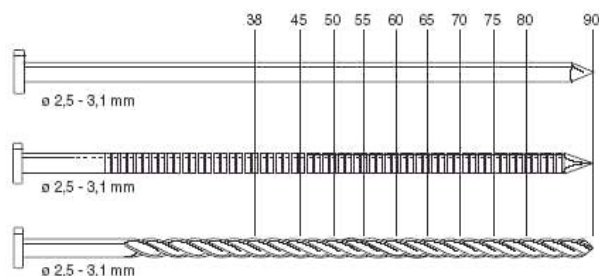

Spécifications

Poids	3,9 kg
Hauteur	360 mm
Longueur	327 mm
Capacité	275 clous
Fonctionnement	par gâchette ou à touche
Pression	4,8 - 8,3 bar

Spécifications du clou

Diamètre	2,5 jusqu'à 3,1 mm
Longueur minimum	38 mm
Longueur maximum	90 mm

Le PalletPro 90 est un cloueur pneumatique très puissant, parfait pour l'industrie, utilisant des clous jusqu'à 90 mm.

Applications

Palettes, réparation de palettes, coffrages, assemblage de caisses....

Caractéristiques

- Magasin à chargement rapide
- Poignée confortable
- Excellent équilibrage
- Composants renforcés, pour travaux très exigeants
- Grande capacité : jusqu'à 275 clous
- Équilibré et ergonomique