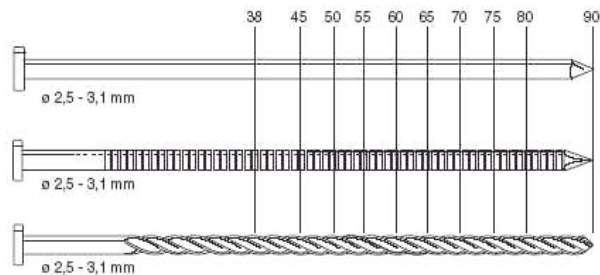

Spécifications

Poids	3,9 kg
Hauteur	360 mm
Longueur	327 mm
Capacité	275 clous
Fonctionnement	par gâchette ou à touche
Pression	4,8 - 8,3 bar

Spécifications du clou

Diamètre	2,5 jusqu'à 3,1 mm
Longueur minimum	38 mm
Longueur maximum	90 mm

Le PalletPro 90 est un cloueur pneumatique très puissant, parfait pour l'industrie, utilisant des clous jusqu'à 90 mm.

Applications

Palettes, réparation de palettes, coffrages, assemblage de caisses....

Caractéristiques

- Magasin à chargement rapide
- Poignée confortable
- Excellent équilibrage
- Composants renforcés, pour travaux très exigeants
- Grande capacité : jusqu'à 275 clous
- Équilibré et ergonomique