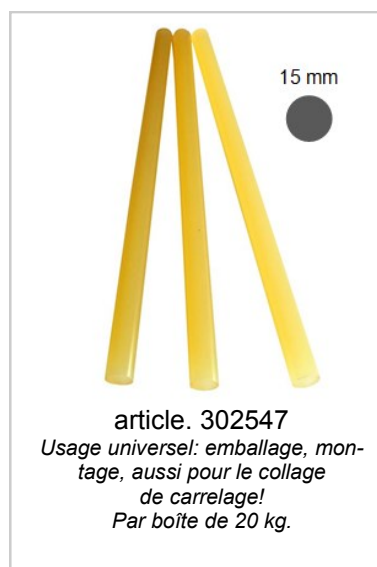

Belgium

info@getra.be :: www.getra.be

Getra
Uilenbaan 120
2160 Wommelgem
Tel.: 03/355.03.00
Fax: 03/355.03.73

Rue Mahy Faux 135
7133 Buvrines
Tél.: 071/20.45.39
Fax: 071/32.17.59

contact@getra.fr :: www.getra.fr

France

Packaging : 03 29 26 26 69
Adhesives : 03 29 26 26 46
Engineering : 03 29 26 26 47

Getra
29, Rue de la Gare
88127 Saint-Amé Cedex
RCS Epinal : B 428 898 159