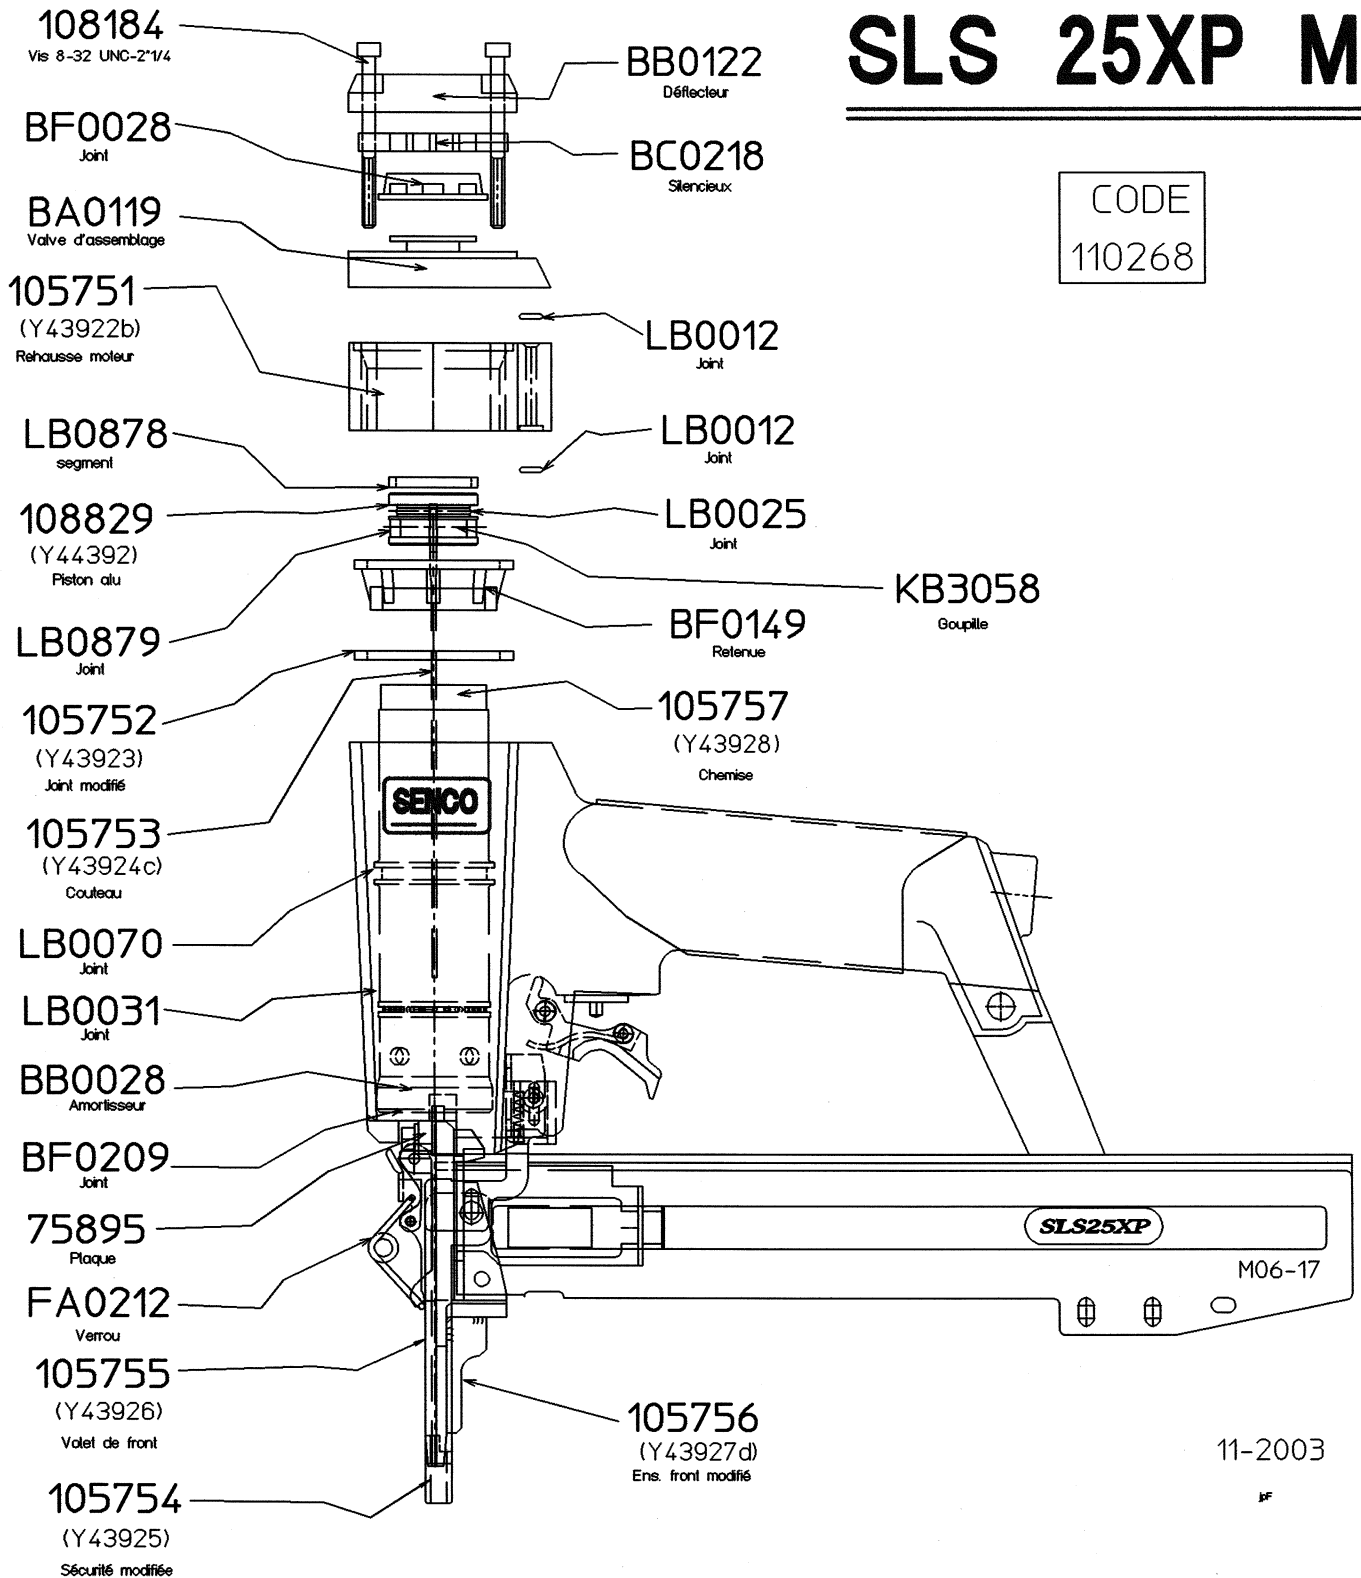

- BEC LONG

MA 70

SLS 25XP M

CODE
110268

11-2003

BF