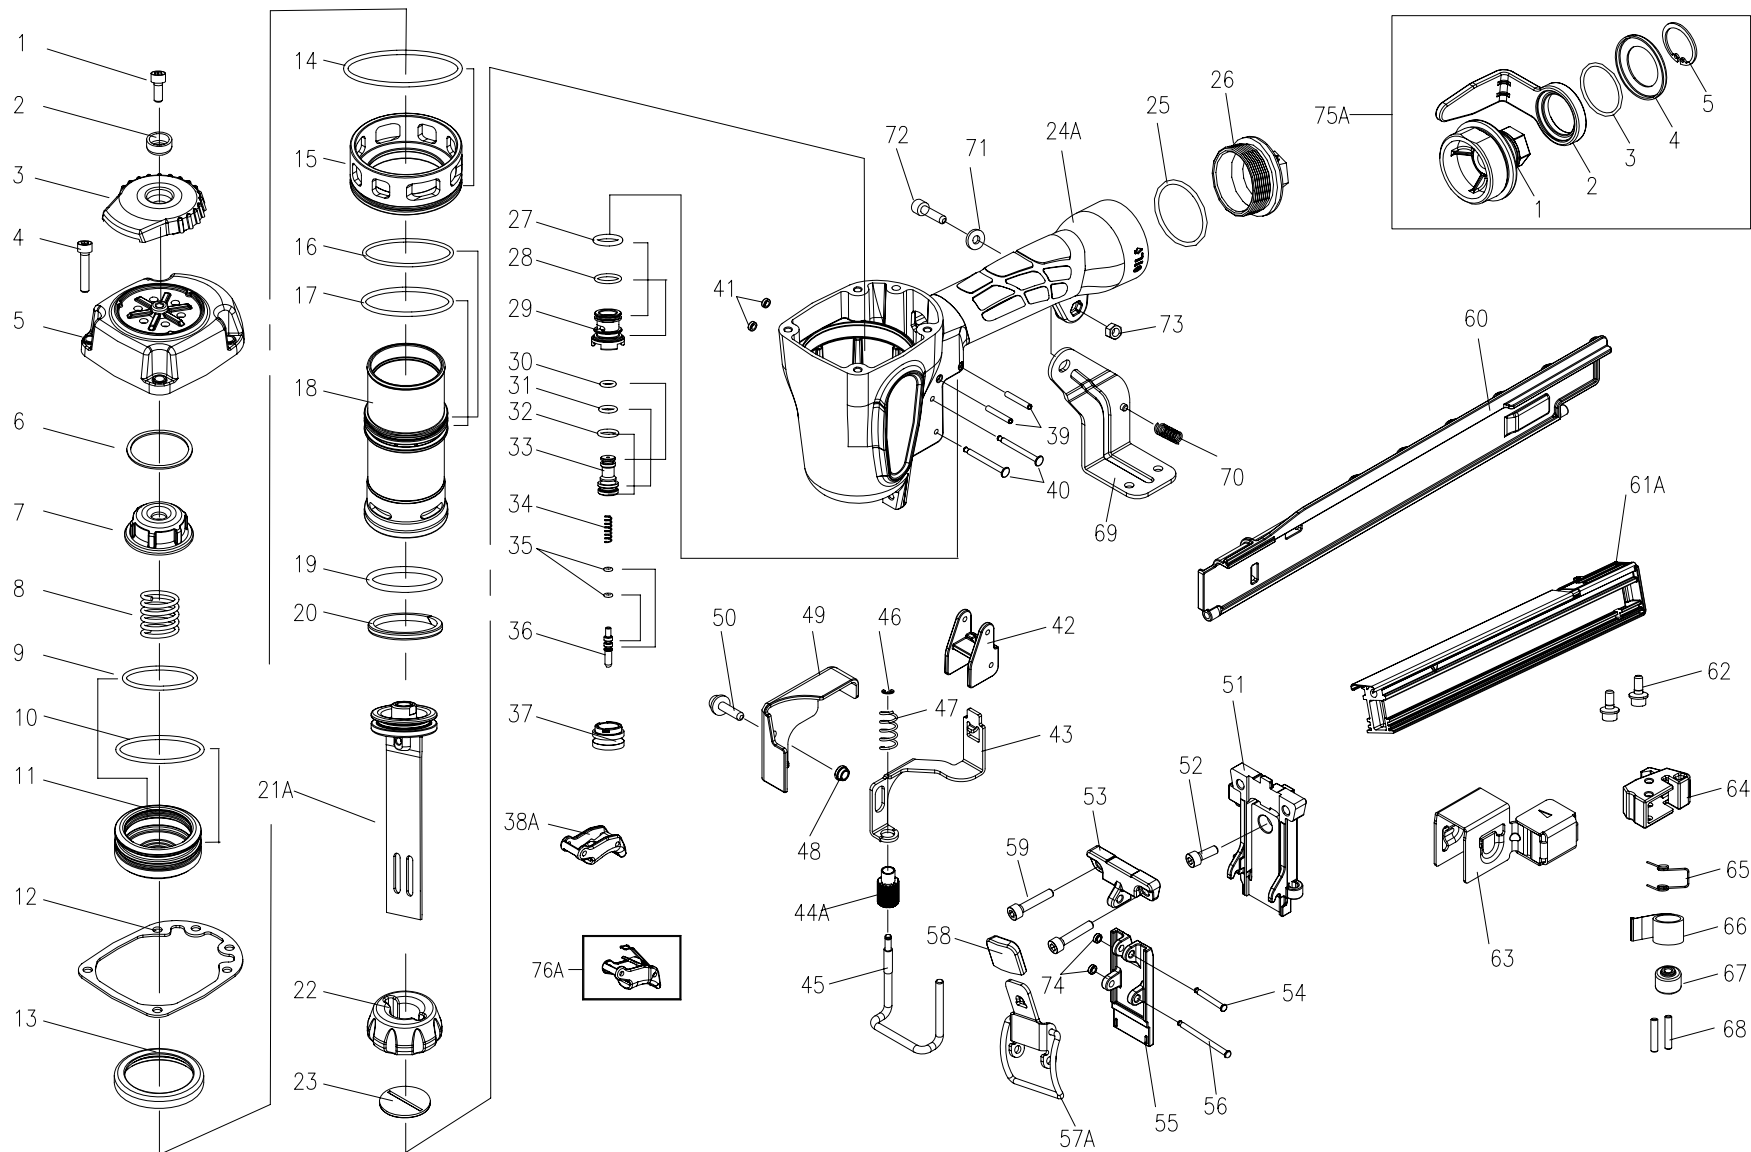

Vue éclatée TPS2640 AERFAST

Liste de pièces TPS2640 AERFAST

Item No.	Part No.	Description	Q'ty
1	30105140766	Hex. Soc. Hd. Bolt	1
2	20790000001	Bushing	1
3	20790010115	Deflector	1
4	31605220766	Hex. Soc. Hd. Bolt	4
5	216000201XX	Cap	1
6	21180230001	Metal Shim	1
7	21570140117	Piston Stopper	1
8	20970160100	Spring	1
9	30700110000	O-Ring	1
10	30700111000	O-Ring	1
11	21970150000	Piston, Head Valve	1
12	21570130000	Cap, Gasket	1
13	20910250117	Seal	1
14	30700153000	O-Ring	1
15	21570370016	Cylinder Spacer	1
16	30700042000	O-Ring	1
17	30700169000	O-Ring	1
18	21600350000	Cylinder	1
19	30700108000	O-Ring	1
20	20910510015	Oilless O-Ring	1
21A	21600462301	Driver Assembly	1set
22	21570470015	Bumper	1
23	21570480001	Driver Guide	1
24A	215706022XX	Body Assembly	1set
25	30700185000	O-Ring	1
26	207707X02XX	End Cap	1
27	30700079000	O-Ring	1
28	30700081000	O-Ring	1
29	20750900074	Valve	1
30	30700002000	O-Ring	1
31	30700024000	O-Ring	1
32	30700071000	O-Ring	1
33	20750910074	Valve Plunger	1
34	20770960001	Spring	1
35	30700080000	O-Ring	2
36	20770920000	Plunger	1
37	20770930016	Plunger Cap	1
38A	20750952115	Trigger Assembly-Bump	1set
39	30803240001	Spring Pin	2
40	20770890001	Trigger Pin	2
41	30700078000	Grommet	2
42	21572840015	Guide Contact Trip	1
43	21601480001	Upper Safety Lever	1
44A	21601901115	Adjusting Nut Assembly	1set
45	21601680001	Lower Safety	1