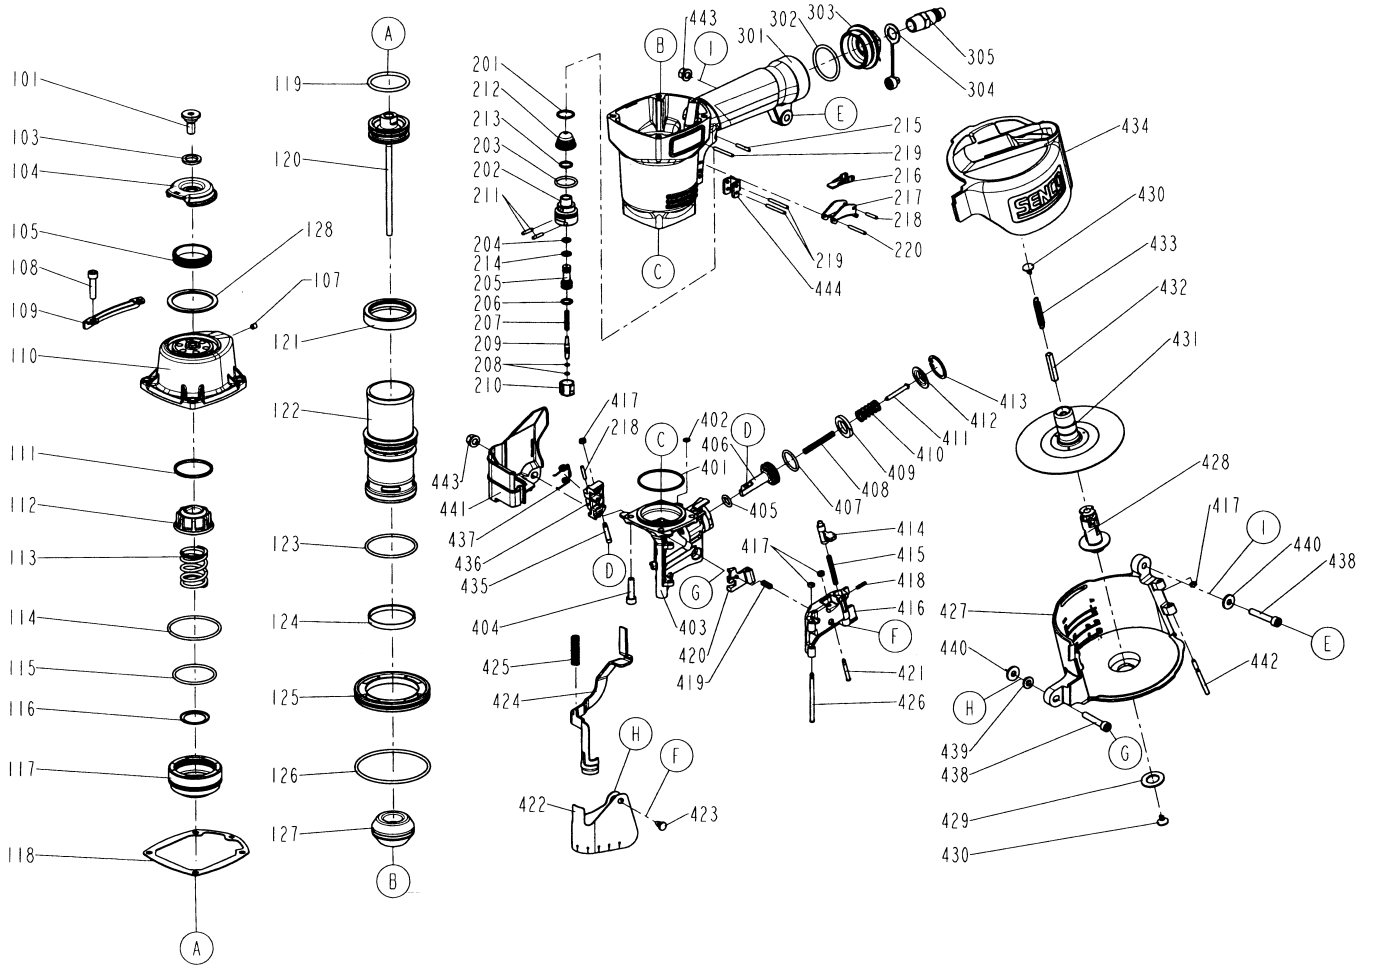

DIAGRAM OF PAL 57F

ITEM NO.	PART NO.	DESCRIPTION	ITEM NO.	PART NO.	DESCRIPTION	ITEM NO.	PART NO.	DESCRIPTION
101	SBC00253	DEFLECTOR BLOT(3M2353)	207	SBC00161	SPRING	417	SBC00143	PURETAINER
102	SBC00165	WASHER	208	SBC00194	O - RING	418	SBC00064	SPRING PIN
103	SBC00142	RUBBER PAD	209	SBC00160	PLUNGER	419	SBC00129	STOPPER FINGER SPRING
104	SBC00157-2	DEFLECTOR	210	SBC00158	TRIGGER VALVE HEAD	420	SBC00140	NAIL STOP
105	SBC00125	MUFFLER	211	SBC00124	PIN	421	SBC00141	PIN-NAIL STOP
106	SBC00188	O - RING	212	SBC00162	COVER-PLUNGER	422	SBC00167	MUZZLE PROTECTOR
107	SBC00059	HEX.SOC.HD.SCREW	213	SBC00190	O - RING	423	SBC00132	DUST SHIELD PLUG
108	SBC00175	HEX.SOC.HD.BOLT	214	SBC00181	O - RING	424	SBC00126	SAFETY
109	SBC00171	GUIDE COVER	215	SBC00178	SPRING PIN	425	SBC00127	SAFETY SPRING
110	SBC00154	CAP	216	SBC00118	SECONDARY TRIGGER	426	SBC00147	DOOR SHAFT PIN
111	SBC00163	WASHER SEAL	217	SBC00117	TRIGGER	427	SBC00136-2	MAGAZINE CASE
112	SBC00156	SEAL	218	SBC00065	SPRING PIN	428	SBC00139	MAGAEING POST
113	SBC00145	COMPRESSION SPRING	219	SBC00179	SPRING PIN	429	SBC00169	RUBBER RING
114	SBC00191	O - RING	220	SBC00252	SPRING PIN	430	SBC00133	SPRING BASE
115	SBC00195	O - RING	301	SBC00111-2	GUN BODY UNIT	431	SBC00138	SPACER
116	SBC00164	WASHER	302	SBC00186	O - RING	432	SBC00168	SPACER
117	SBC00153	HD.VALVE PISTON	303	SBC00131	END CAP	433	SBC00123	PULL SPRING
118	SBC00112	CYLINDER CAP SEAL	401	SBC00196	O - RING	434	SBC00137-2	MAGAZINE COVER
119	SBC00185	O - RING	402	SBC00193	O - RING	435	SBC00149	PIN FEED PISTON
120	SBC00110	DRIVER UNIT	403	SBC00166	NOSE PIECE	436	SBC00113	FEED FINGER 2.1 CONICAL, 2.3 FLAT
121	SBC00172	COLLAR	404	SBC00174-2	HEX.SOC.HD.BOLT	437	SBC00114	FEED FINGER SPRING
122	SBC00119	CYLINDER	405	SBC00182	O - RING	438	SBC00173	HEX.SOC.HD.BOLT
123	SBC00192	O - RING	406	SBC00148	FEED PISTON	439	SBC00144	PROTECTOR WASHER
124	SBC00121	CYLINDER RING	407	SBC00184	O - RING	440	SBC00176	FLAT WASHER
125	SBC00120	CYLINDER SPACER	408	SBC00152	PUSHER SPRING B	441	SBC00134	MAGAZINE COVER
126	SBC00187	O - RING	409	SBC00135	FEED BUMPER	442	SBC00155	MAGAZINE SHAFT PIN
127	SBC00122	BUMPER	410	SBC00151	PUSHER SPRING A	443	SBC00180	BOLT CAP
201	SBC00189	O - RING	411	SBC00170	ROD	444	SBC00128	SAFETY GUIDE
202	SBC00159	PLUNGER CAP	412	SBC00150	FEED PISTON CAP			
203	SBC00183	O - RING	413	SBC00177	C - RING			
204	SBC00070	O - RING	414	SBC00115	DOOR LATCH			
205	SBC00130	VALVE PLUNGER	415	SBC00116	LATCH SPRING			
206	SBC00069	O - RING	416	SBC00146-2	DOOR			